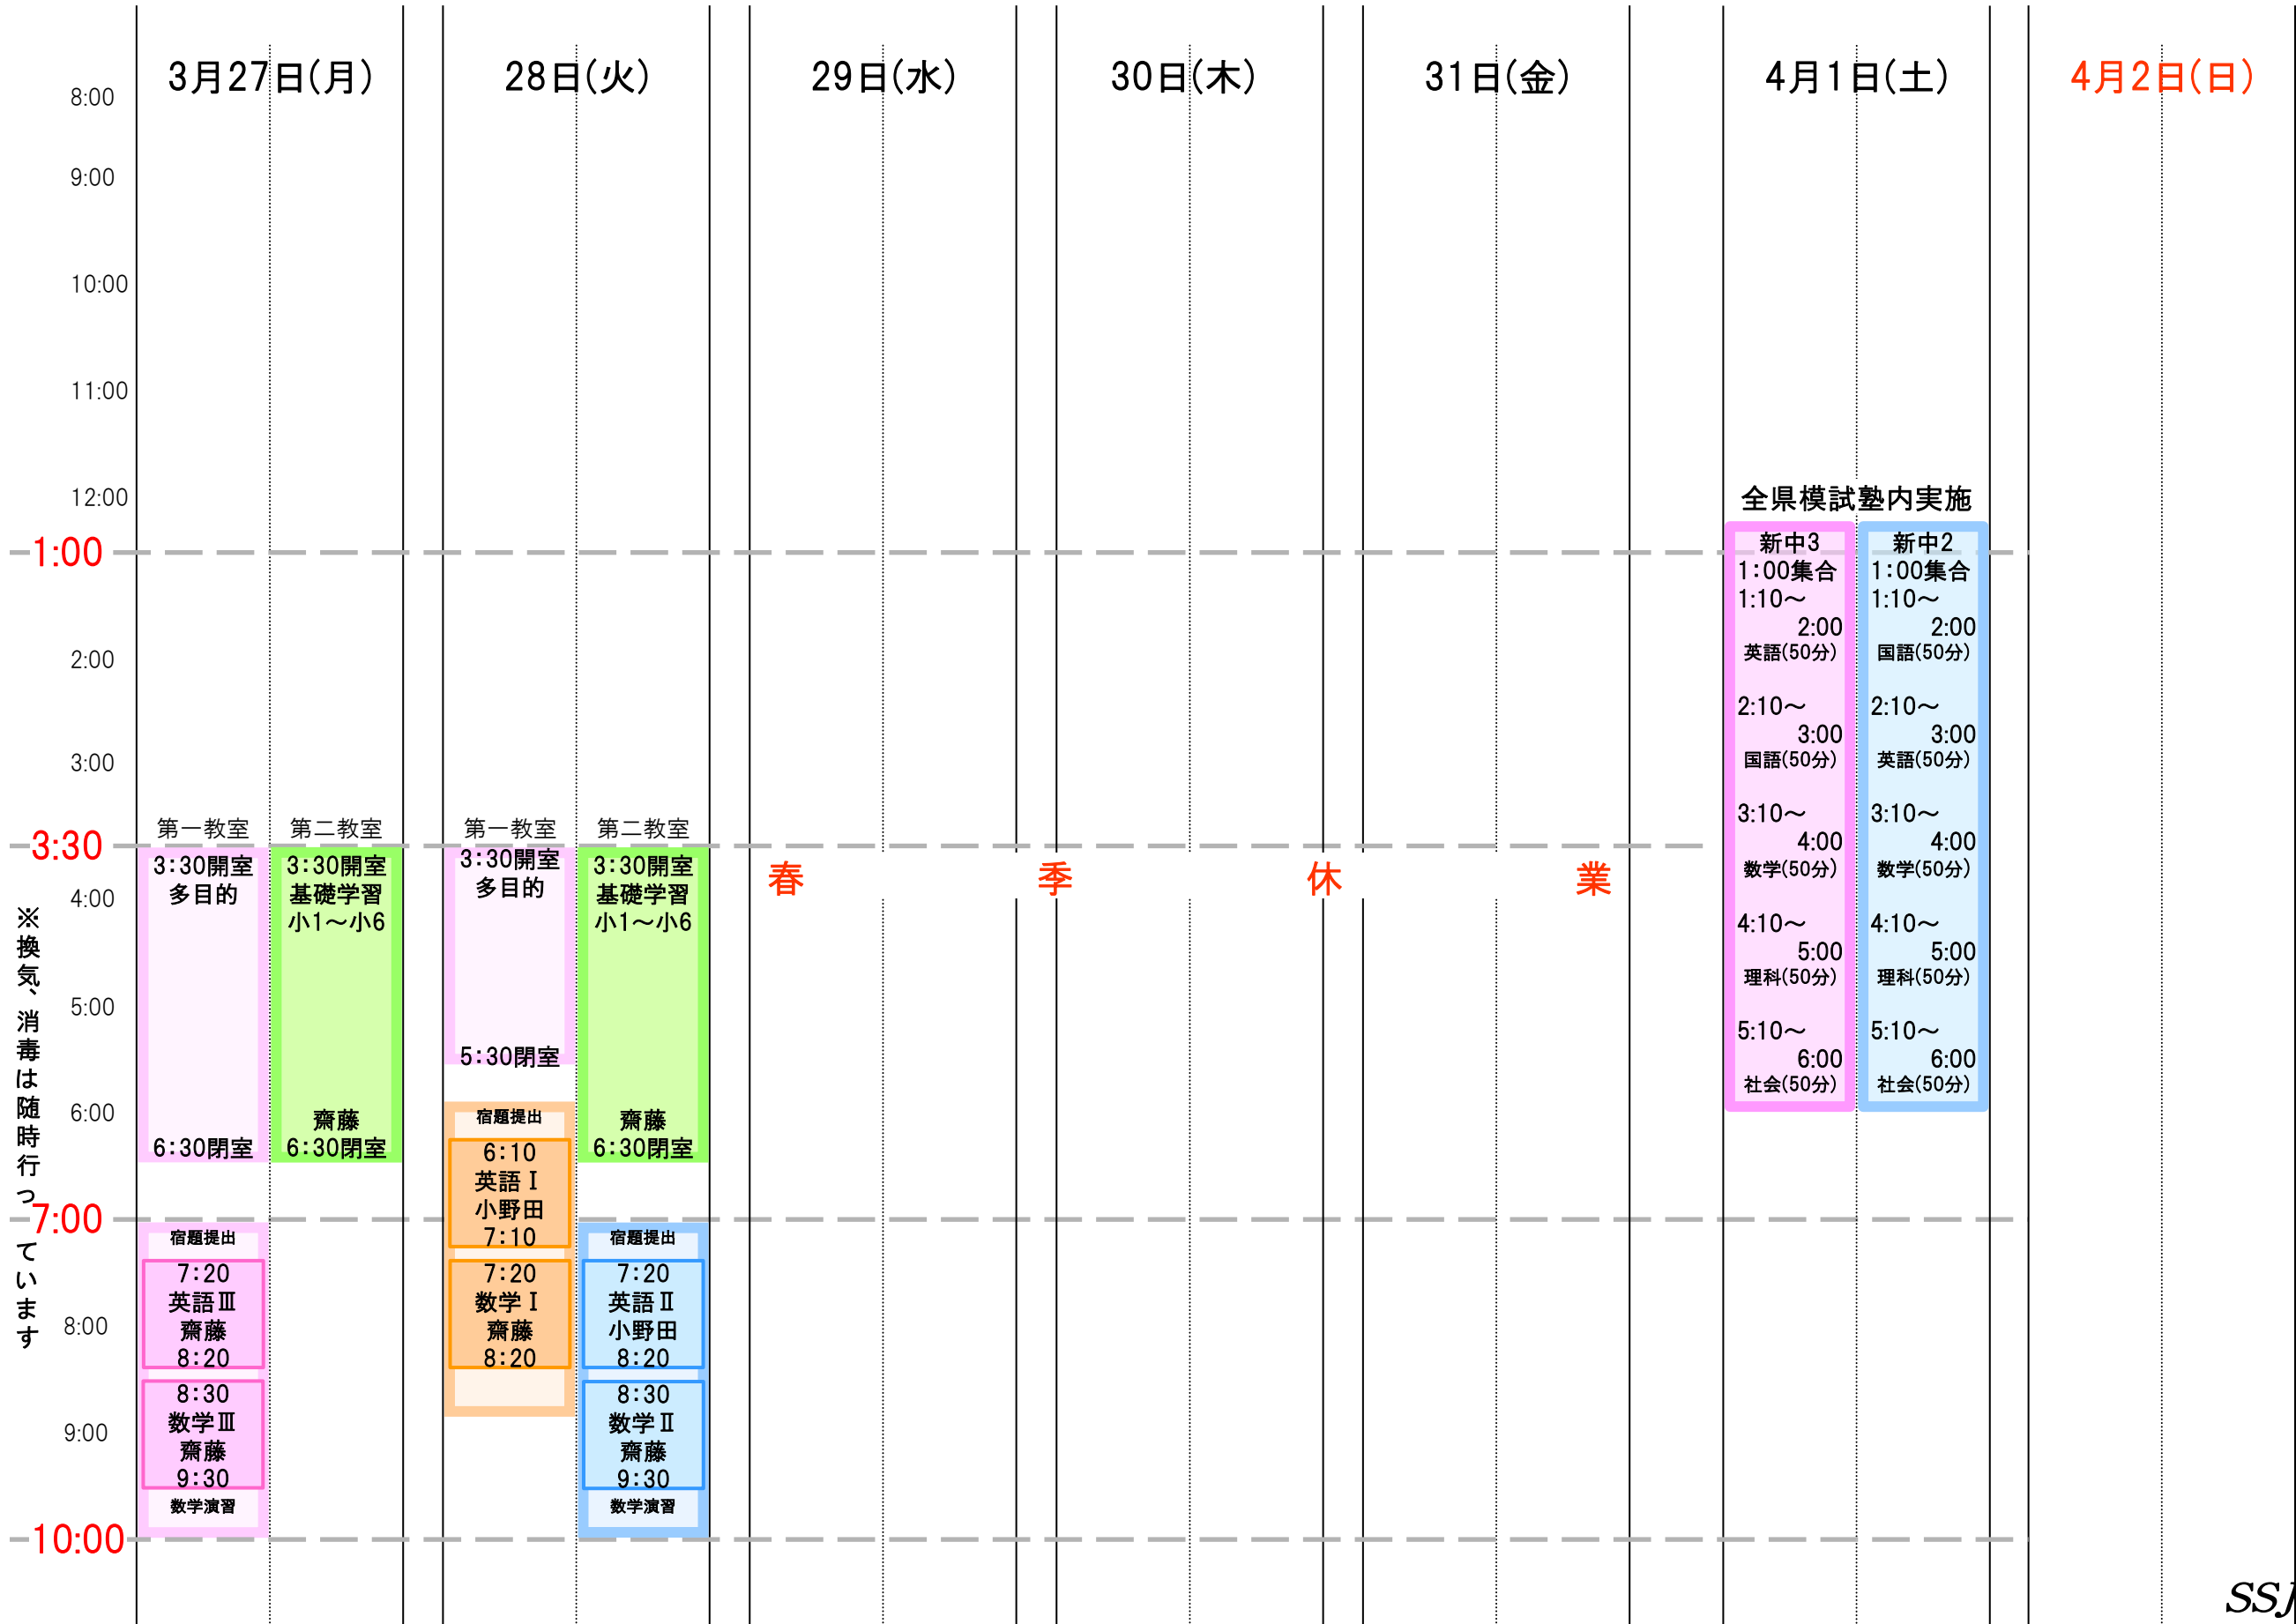

※換気、消毒は随時行っています